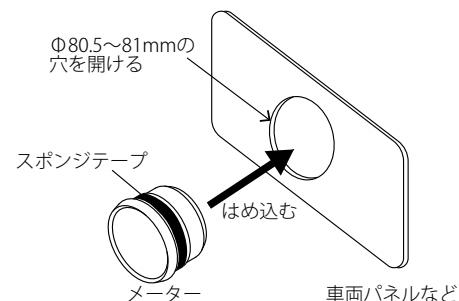

コントロールユニット

アドバンスコントロールユニットSE 1ヶ

スイッチユニット (ハーネス1.5m) 1ヶ

電源ハーネス(1m) 1ヶ

メーターハーネス(2m) 1ヶ

コントロールユニット用付属品

		
両面テープ 1ヶ	タイラップ 2ヶ	エレクトロタップ 4ヶ
		
ピタック 1ヶ	六角ナット 4ヶ	ネジ 4ヶ

タコメーター

メーター 1ヶ

スポンジテープ 1ヶ

車速・エンジン回転数
信号ハーネス(2m) 1ヶ

エレクトロタップ 1ヶ

△本製品はパネル等に埋め込む部品設定になっています。取付金が必要な場合は別売のΦ80タコメーター用取付金・付属品セットをお買い求めください。

パネル埋め込み方法

埋め込むパネルにΦ80.5~81mmの穴を開け、スポンジテープを巻いたメーターをはめ込みます。

△メーターはめ込み用パネルは2mm以上の厚さが必要です。