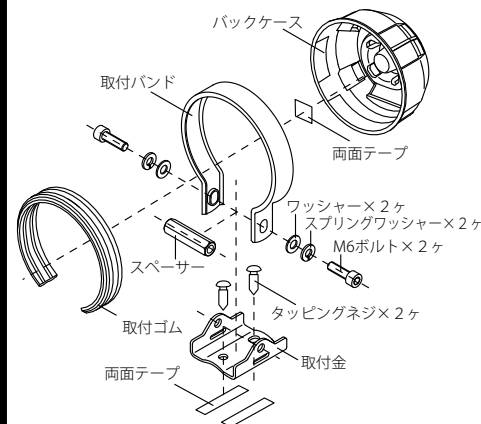

【別売】Φ80タコメーター用取付金・付属品セット

別売のΦ80タコメーター用取付金・付属品セットには以下の部品が含まれます。

品番：PDF20104G

- ❗ 上記以外にスタートガイド、保証書が同梱されています。紛失しないよう、保管してください。
- ❗ 本製品をご使用の際は、アドバンスコントロールユニット、メーターの説明書も必ずあわせてお読みください。
- Ⓞ 製品に貼ってあるラベルは製品情報を特定するためのものです。絶対に剥がさないでください。

デフィリンクメーターアドバンスビーエフ/エーワン コントロールユニットセット タコメーター 構成部品表

■発行 第1版2024年10月

■製造元 日本精機株式会社

■連絡先 日本精機株式会社 Defiお客様相談室

【住所】〒940-8580 新潟県長岡市東蔵王 2丁目2-34 日本精機株式会社Defi

【電話番号】(0258) 24-5221 (Japanese only)

【受付時間】10:00~12:00, 13:00~17:00 (土・日曜、祝日、当社休日を除く平日)

【Webサイト】<https://www.nippon-seiki.co.jp/defi/>