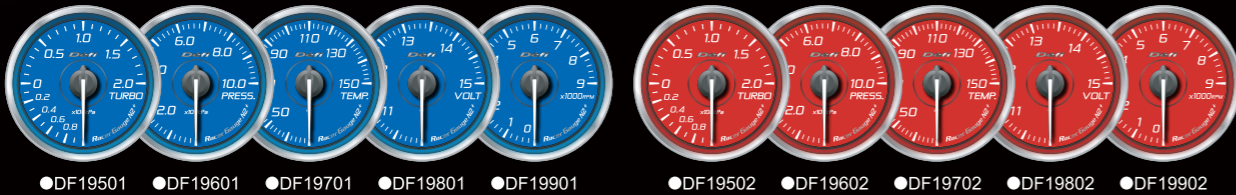

●DF19501 ●DF19601 ●DF19701 ●DF19801 ●DF19901

●DF19502 ●DF19602 ●DF19702 ●DF19802 ●DF19902

製造元
NIPPOON SEIKI CO.,LTD.

Defiお客様相談室

〒940-8580 新潟県長岡市東蔵王2-2-34 Tel. (0258) 24-5221
受付時間/10:00~12:00、13:00~17:00 (土・日曜、祝日、当社休日を除く平日)

<https://www.nippon-seiki.co.jp/defi/> [Japanese]
<https://www.defi-shop.com/> [English]

★イベント、キャンペーンの情報等はDefi公式facebook、Instagramでチェック!

※掲載商品には、工賃は含まれておりません。
●この広告の内容については、販売店もしくは当社までお問い合わせください。この広告の記載内容は2023年12月現在のものです。
●製品のデザイン・価格・仕様は改良等のため予告なく変更する場合があります。●掲載商品の写真は、撮影条件や印刷の関係上、実物と異なる場合があります。

facebook

Instagram

YouTube