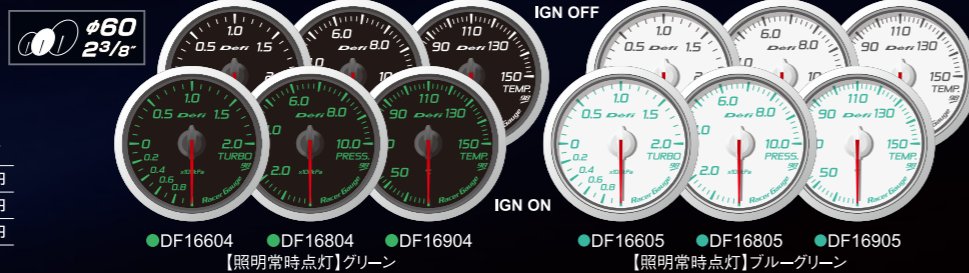

DIN-Gauge Style21

ディンゲージ スタイル トゥエンティワン
【1DINサイズ3連メーター】 ※右ハンドル車向けのみ

●DF14401
【照明常時点灯】ホワイト
68,200円(税込)

●DF14402
【照明常時点灯】アンバーレッド
68,200円(税込)

●DF14403
【照明常時点灯】ホワイト
68,200円(税込)

●DF14404
【照明常時点灯】アンバーレッド
68,200円(税込)

※単独動作商品です。コントロールユニットは必要ありません。 ※車両へのお取り付けの際には別途、純正または市販の車種別オーディオブラケットが必要な場合がございます。
※車両へのお取り付けの際には別途、1/8PTのセンサーアタッチメントが必要です。 ※イルミ(バックライト)は昼夜問わず常時点灯しており、イルミ接続は不要です。

東京オートサロン/Defiブースにてデモ展示中!!

TAS2024
新製品

2024年1月発売開始

DIN-Gauge Style 03

ディンゲージ スタイル キューハチオマージュ
【1DINサイズ3連メーター】
※右ハンドル車向けのみ

※画像は開発中のイメージです。

●DF14405
68,200円(税込)

【照明常時点灯】グリーン

●DF14406
68,200円(税込)

【照明常時点灯】ブルーグリーン

2024年3月発売開始

Racer Gauge Style 08

レーサーゲージ スタイル キューハチオマージュ

表示	色/型番	税込価格
ターボ計Max200kPa	●DF16604 ●DF16605	23,650円
φ60 圧力計	●DF16804 ●DF16805	27,500円
温度計	●DF16904 ●DF16905	18,700円

※画像は開発中のイメージです。

●DF16604 ●DF16804 ●DF16904
【照明常時点灯】グリーン

●DF16605 ●DF16805 ●DF16905
【照明常時点灯】ブルーグリーン

2024年5月発売開始