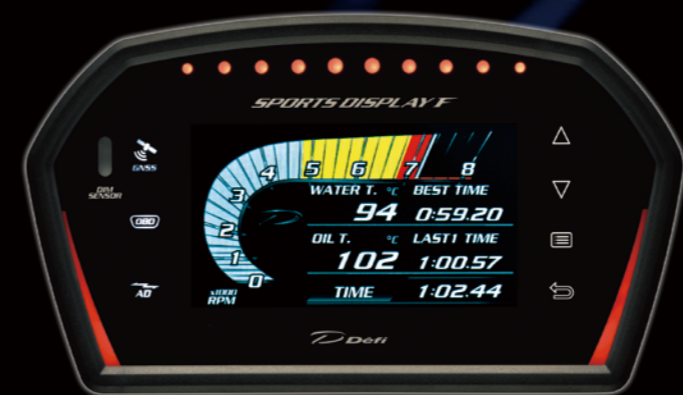

### Defi SPORTS DISPLAY DSD F

ADVANCE Control Unit/Unit SE 対応 OBDII 対応

デフィ スポーツディスプレイ F

●DF15901 143,000円(税込)

※タッチパネル機能搭載、OBDII用ハーネス付属

デフィ スポーツディスプレイ F

●DF15903 107,800円(税込)

※タッチパネル機能なし、メーターハーネス2m付属、OBDIIハーネス、SP/TAハーネス別売