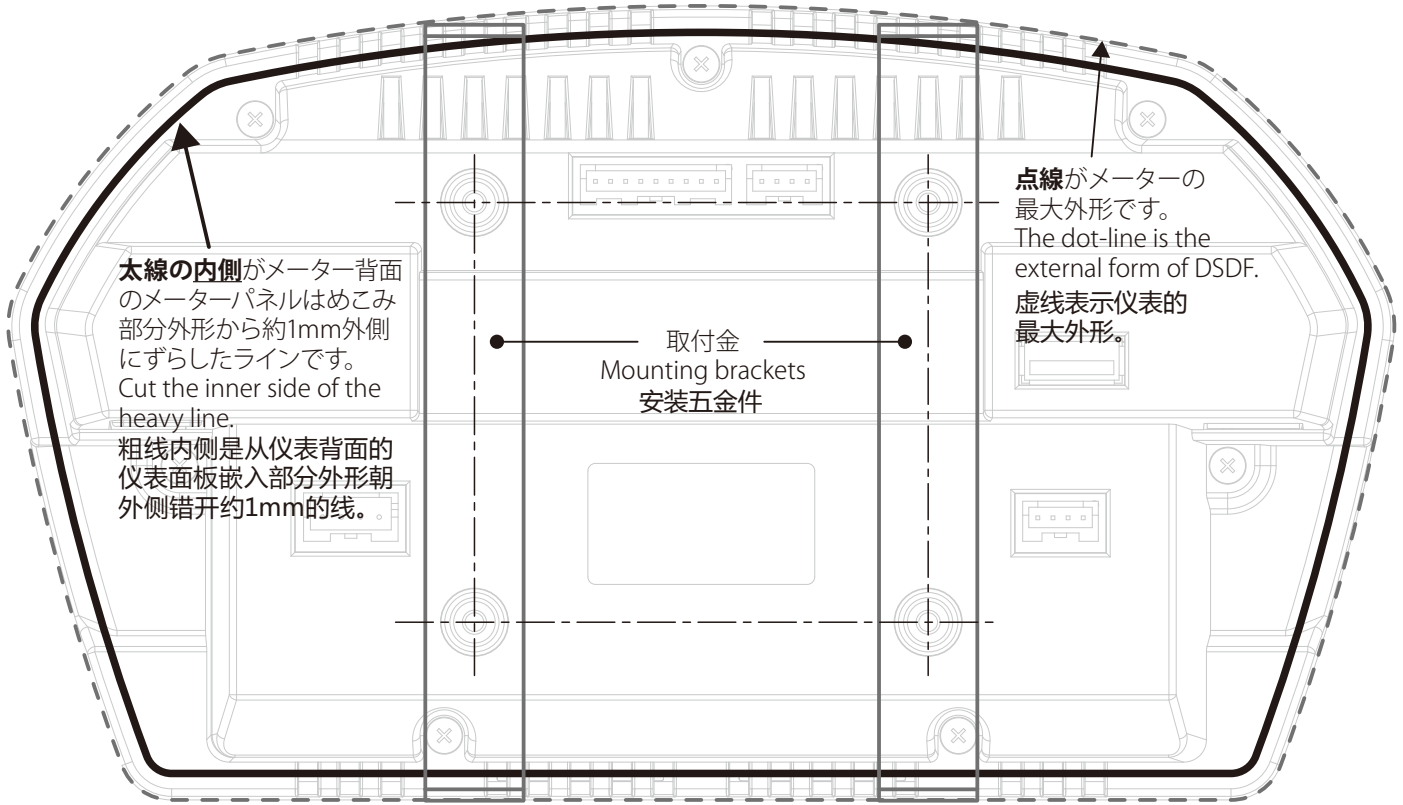

Defi Sports Display F 型紙 Paper Template 紙样

【DSDF】

【Switch】

印刷する際は縮小や拡大をせずに100%のサイズになるよう設定してください。
Set the size at 100% when printing.