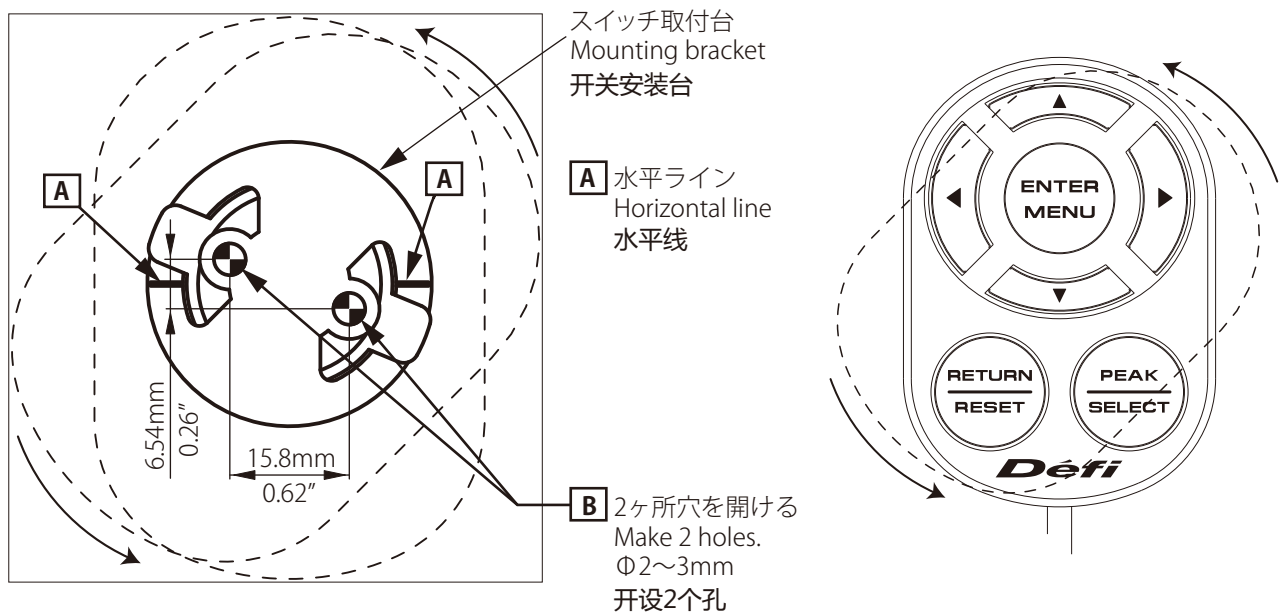

Defi Sports Display F 型紙 Paper Template 紙样

【DSDF】

【Switch】

印刷する際は縮小や拡大をせずに100%のサイズになるよう設定してください。
Set the size at 100% when printing.