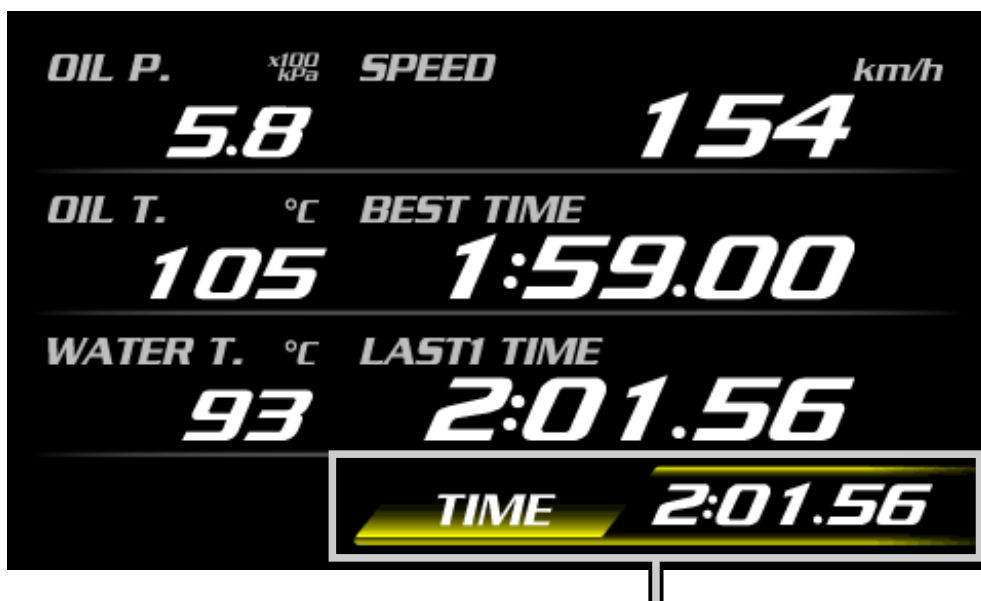

### 1. ラップタイム計測時の MID 表示がより確認しやすくなりました

ゴールライン通過時 (黄色背景)

ラップタイム計測時、従来は計測中とゴールライン通過時の MID (マルチインフォメーションディスプレイ) エリアの TIME 表示は「グレー背景」で時間 (もしくはラップタイム) を表示していました。これを、計測中とゴールライン通過時の色に分け、ゴールライン通過時は新たに「黄色背景」としました。あわせて、ラップタイムの表示時間を「10 秒間」から「20 秒間」に変更しました。

これらの変更により、サーキット走行時のラップタイムがさらに確認しやすくなりました。