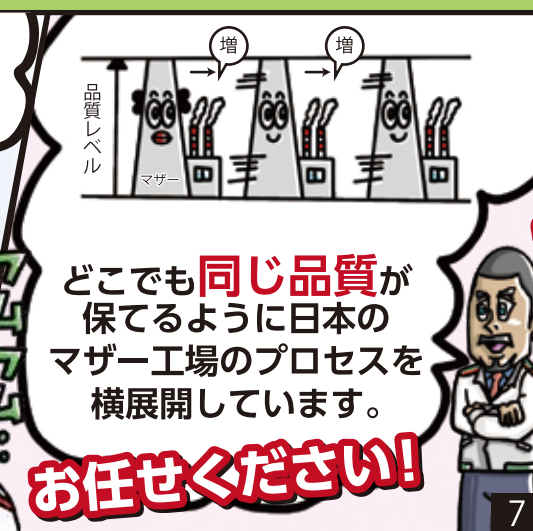

海外製造編

日本精機のEMSをオススメする **3つ** の特長をご紹介します！

日本精機型EMSは、長年の車載事業で培った技術力と一貫したプロセスで、設計から製造までお客様の様々なご要望にグローバル規模でお応えし、高品質、高性能、高信頼性で安心のものづくりを提供します。

お問い合わせ窓口

日本精機株式会社 EMS・コンポーネント営業部 東京営業所 EMS 営業

TEL : 03-5815-8047 受付時間10:00~12:00、13:00~17:00(土、日、祝日、当社休日を除く平日)