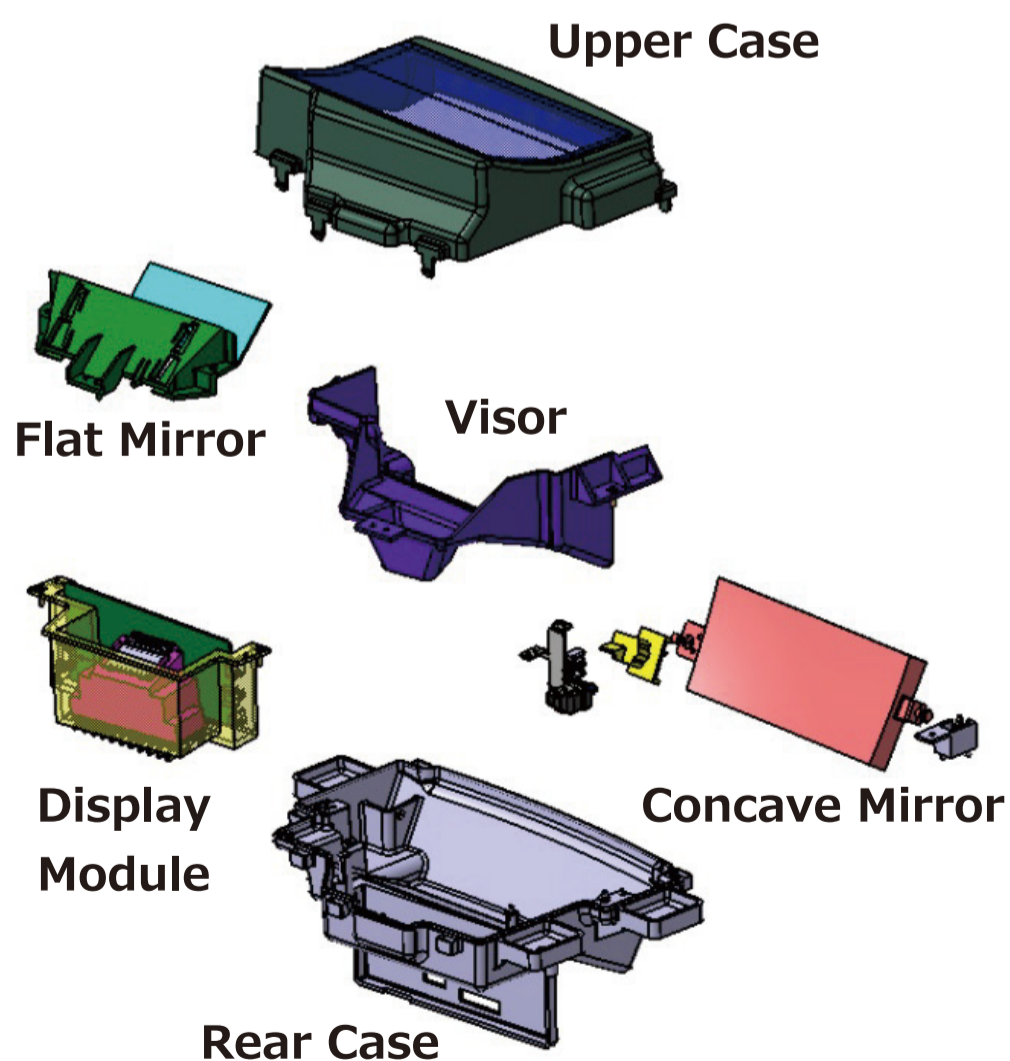

### 1. Compact : 実車搭載性向上を目指した小型化と小型車に適した表示サイズ

Small body for better mount ability and larger FOV for compact car.

### 2. Low-cost: 廉価技術開発品/車載メータの廉価技術を取り込みLow-costを達成

Element of previous low cost HUD sample/Auto-motive clusters were applied and achieved less cost.

Item	Specification
画角 Image Size	3.6x1.5deg. (120x50mm)
投影距離 Image Distance	1,900mm
輝度 Brightness	Typ. 10,000, Min. 8,000 / White
コンテンツ Content	T.B.D. (SP,ACC,Navi,Audio etc.)
表示器 Display Device	Color TFT

### Structure