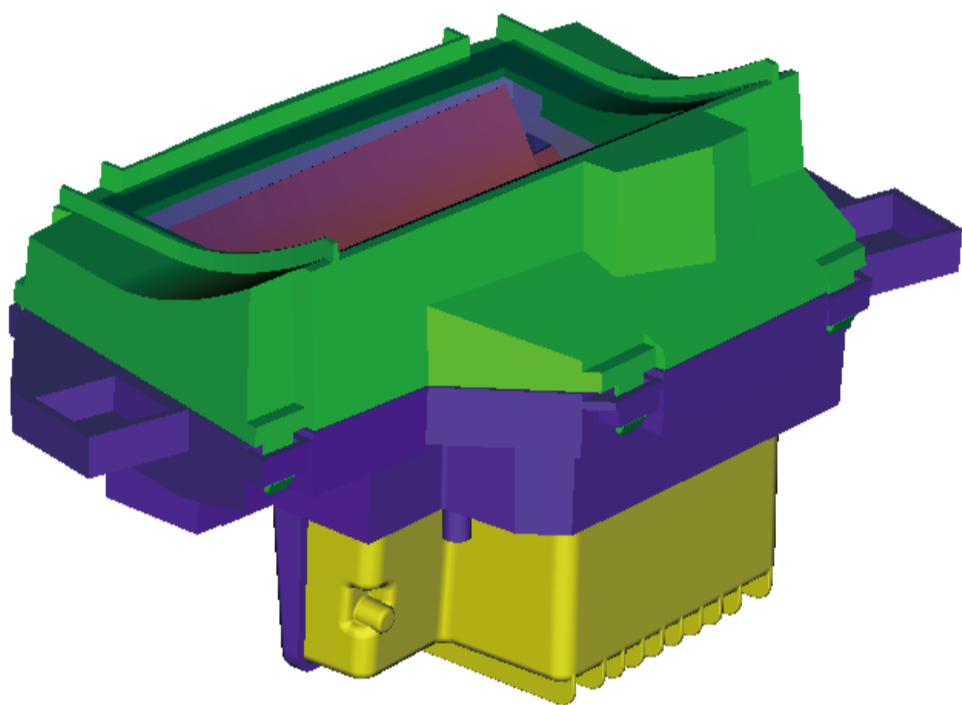

## Compact HUD

### 1. Compact : 実車搭載性向上を目指した小型化と小型車に適した表示サイズ

Small body for better mount ability and larger FOV for compact car.

### 2. Low-cost: 廉価技術開発品/車載メータの廉価技術を取り込みLow-costを達成

Element of previous low cost HUD sample/Auto-motive clusters were applied and achieved less cost.

Item	Specification
画角 Image Size	3.6x1.5deg. (120x50mm)
投影距離 Image Distance	1,900mm
輝度 Brightness	Typ. 10,000, Min. 8,000 / White
コンテンツ Content	T.B.D. (SP,ACC,Navi,Audio etc.)
表示器 Display Device	Color TFT

### Structure