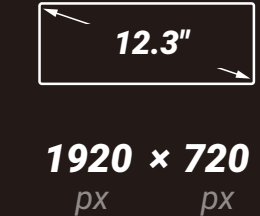

##### Center Information Display

1080 x 1920  
px px